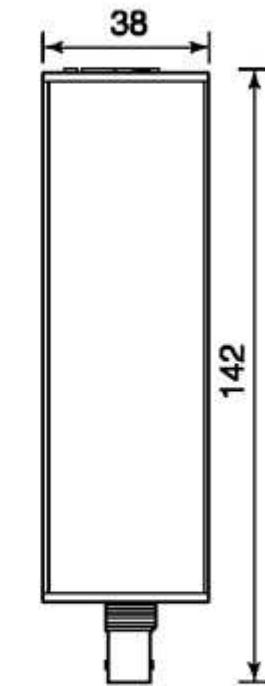

- Compressione video: Mjpeg
- Frame in registrazione: 5 fps
- USB: 2.0 per la gestione di unità di backup
- Uscita Video: Composito 75 Ohm 1 Vp-p
- Connessione di rete: 10/100 Base-T
- Protocolli supportati: DHCP, TCP
- Alimentazione: 12 Volt, 413 mA
- Temperatura d'esercizio: 0 ~ 60 °C
- Umidità d'esercizio: Fino a 85% RH
- Dimensioni (mm): 103(L) x 38(H) x 142(P)
- Peso (g): 382

Rear view

Top view

Right side view

Front view

(Unit : mm)