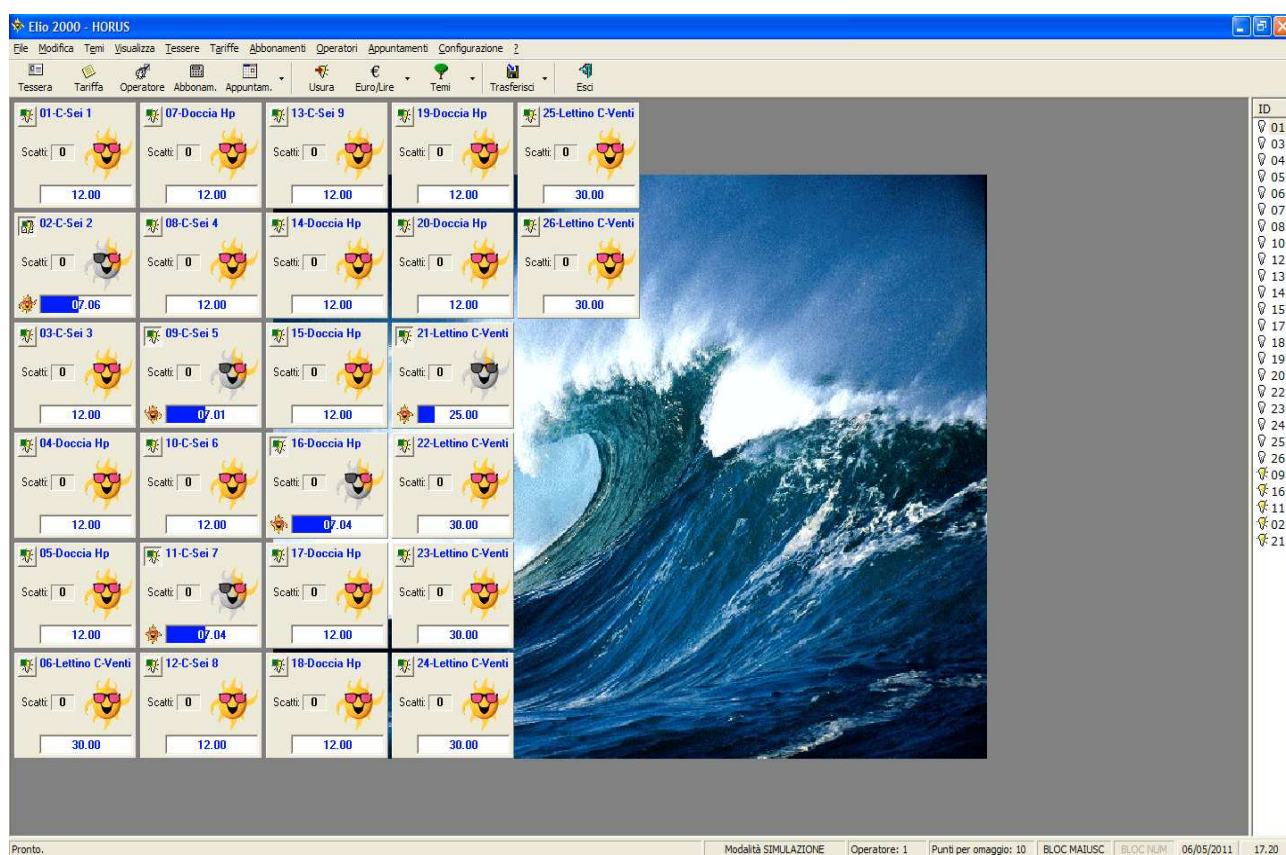

Elio USB è la nostra soluzione per la gestione dei centri solarium.

Una volta installato in negozio, Elio USB si occupa di registrare ogni accesso tramite il comodo lettore di codici a barre in dotazione.